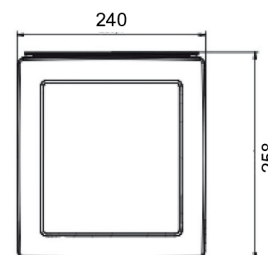

+421 901 91 41 40

info@nge.sk

LOKÁLNA REKUPERÁCIA

TECHNICKÁ ŠPECIFIKÁCIA

Popis	Jednotka	Hodnota
Napätie	V	100-240
Frekvencia	Hz	50/60
Vstupný výkon	W	6/7/7.8
Aktuálne	A	0.04/0.05/0.06
RPM	-	1000/1550/1800
RPM (max.)	-	2200
Prietok vzduchu (L/M/H) v režime prívodu/odvodom (s filtrom F7)*	m ³ /h	20/40/50
Prietok vzduchu (L/M/H) v režime regenerácie (s filtrom F7)*	m ³ /h	10/20/25
Prietok vzduchu v režime prívodu/odvodu (s filtrom F7)*	CFM	11.8/23.5/29.4
Prietok vzduchu v režime regenerácie (s filtrom F7)*	CFM	5.9/11.8/15
Max. prietok vzduchu (v režime posilnenia ventilátora)	m ³ /h	60
Max. prietok vzduchu (v režime posilnenia ventilátora)	CFM	35
Úroveň akustického hluku	dB(A)	32.7
Účinnosť rekuperácie tepla	%	až do 97
Hodnota ochrany proti vniknutiu	-	IPX4
Priemer vzduchového potrubia	mm	158
SEC	-	Trieda A
Typ montáže	-	Montáž na stenu
hmotnosť	kg	4.2