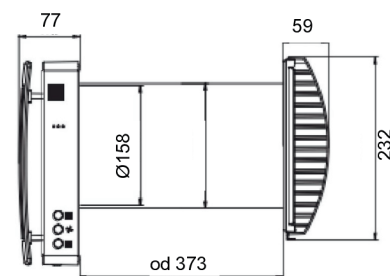

+421 901 91 41 40

info@nge.sk

LOKÁLNA REKUPERÁCIA

TECHNICKÁ ŠPECIFIKÁCIA

Popis	Jednotka	Hodnota
Napätie	V	100-240
Frekvencia	Hz	50/60
Vstupný výkon	W	6/7/7.8
Aktuálne	A	0.04/0.05/0.06
RPM	-	1000/1550/1800
RPM (max.)	-	2200
Prietok vzduchu (L/M/H) v režime prívodu/odvodom (s filtrom F7)*	m ³ /h	20/40/50
Prietok vzduchu (L/M/H) v režime regenerácie (s filtrom F7)*	m ³ /h	10/20/25
Prietok vzduchu v režime prívodu/odvodu (s filtrom F7)*	CFM	11.8/23.5/29.4
Prietok vzduchu v režime regenerácie (s filtrom F7)*	CFM	5.9/11.8/15
Max. prietok vzduchu (v režime posilnenia ventilátora)	m ³ /h	60
Max. prietok vzduchu (v režime posilnenia ventilátora)	CFM	35
Úroveň akustického hluku	dB(A)	32.7
Účinnosť rekuperácie tepla	%	až do 97
Hodnota ochrany proti vniknutiu	-	IPX4
Priemer vzduchového potrubia	mm	158
SEC	-	Trieda A
Typ montáže	-	Montáž na stenu
hmotnosť	kg	4.2